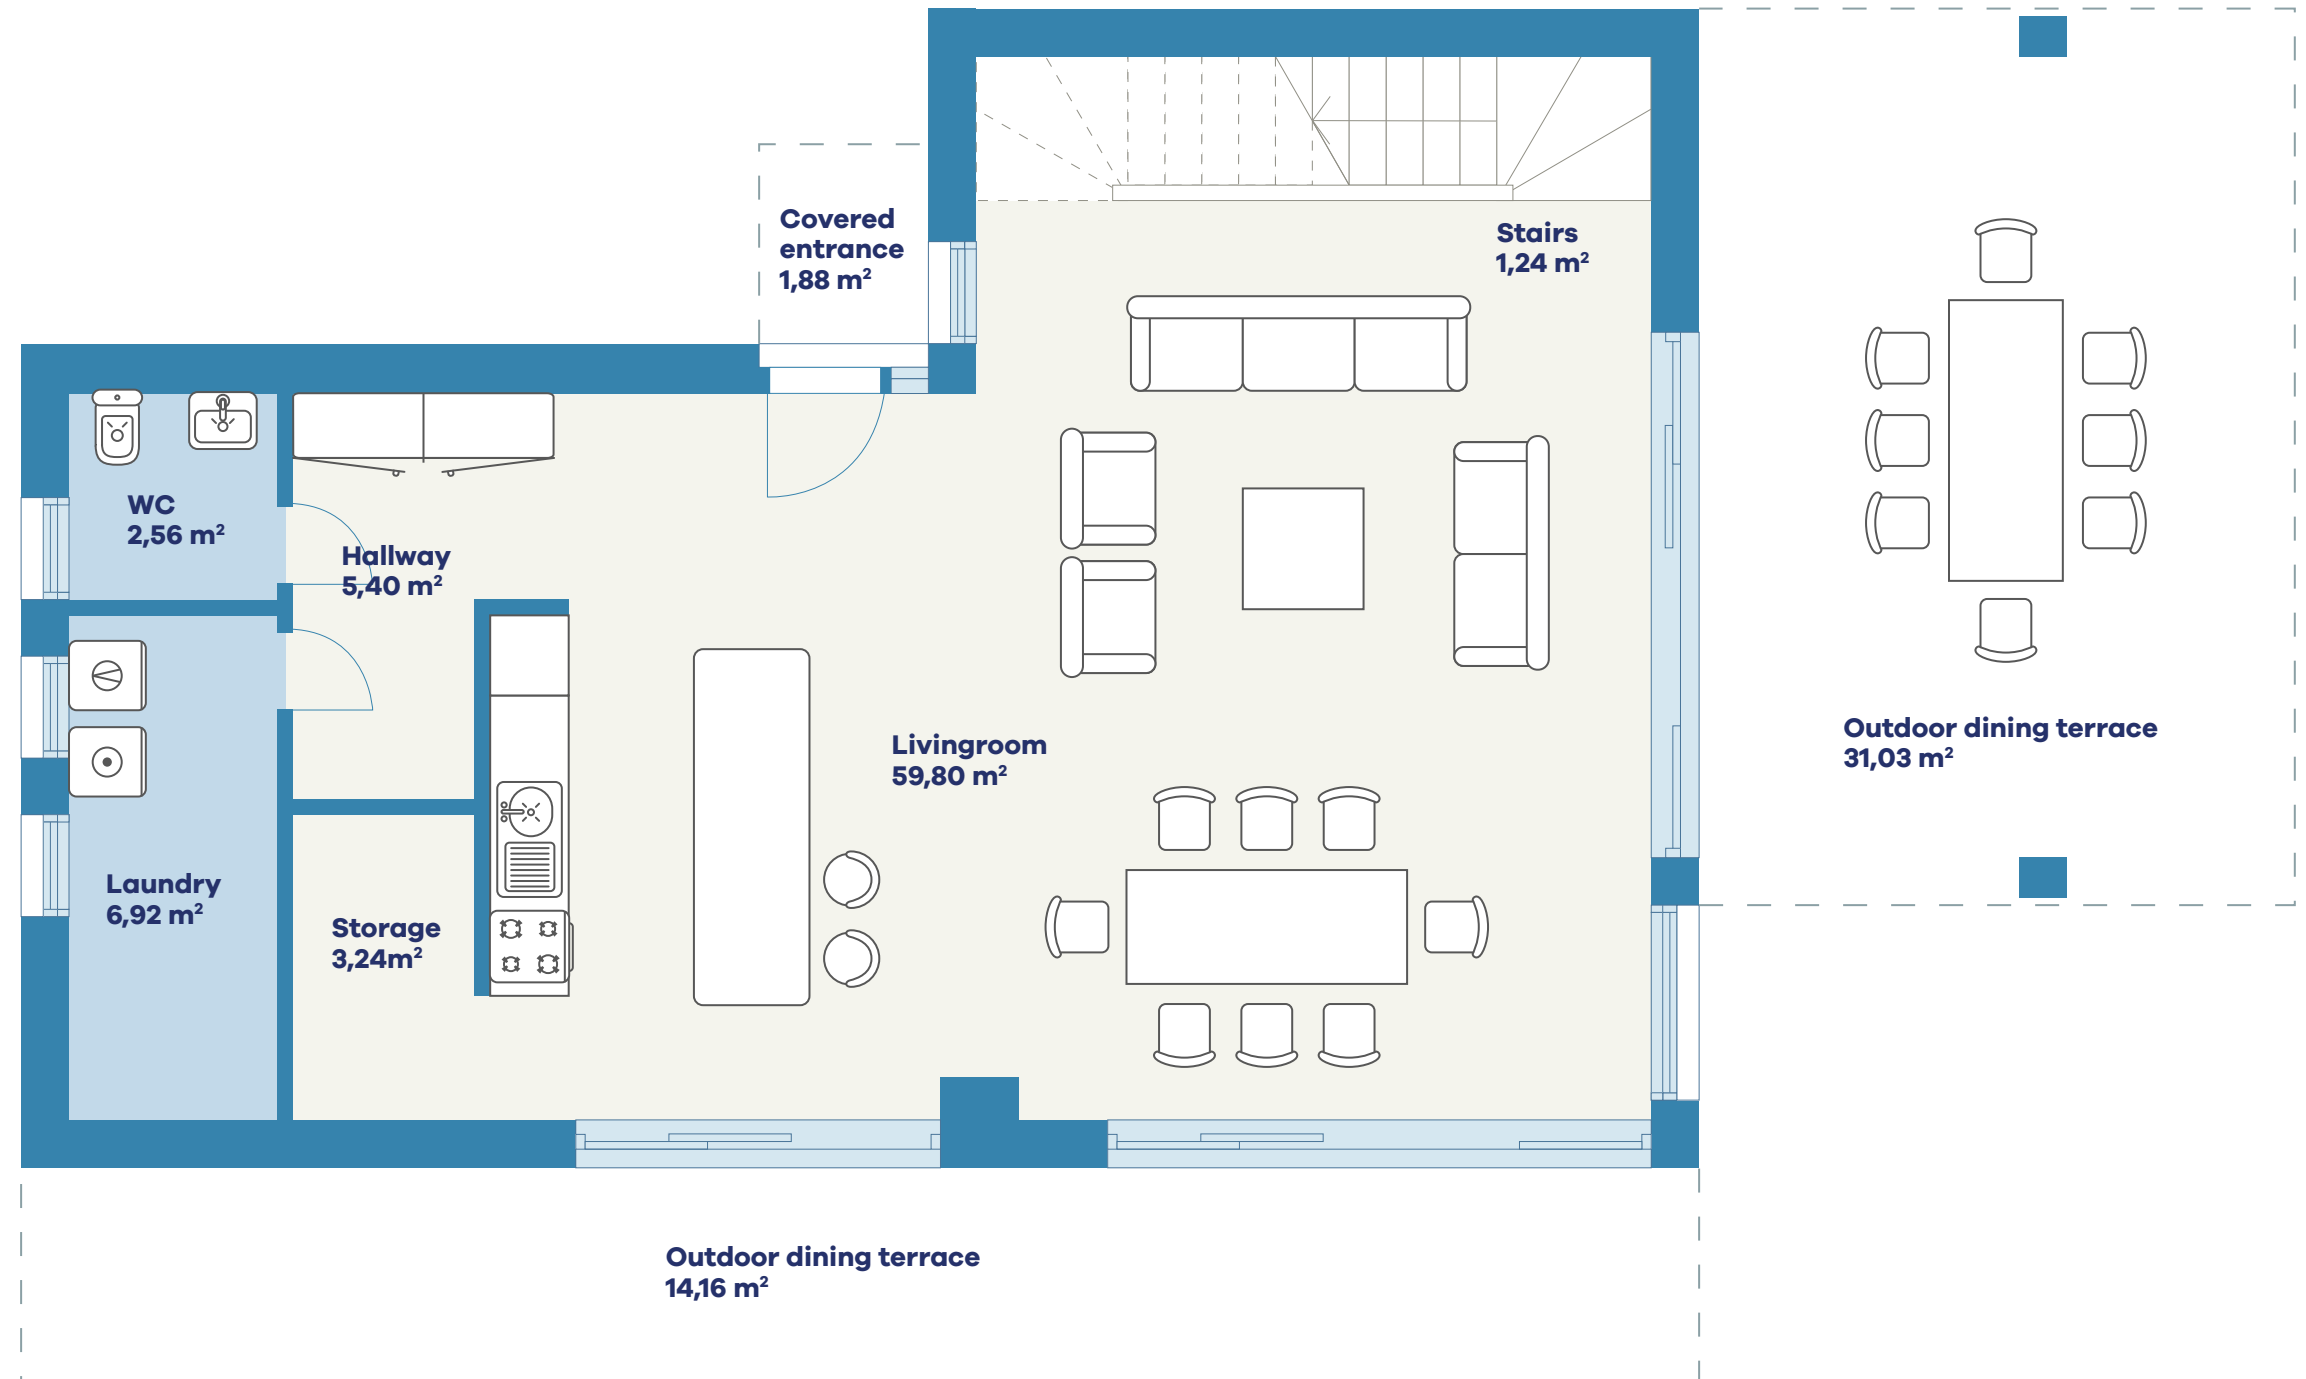

VINIŠĆE BOSILJAK

GROUND FLOOR

Livingroom	59,80 m ²
Hallway	5,40 m ²
Storage	3,24 m ²
Laundry	6,92 m ²
WC	2,56 m ²
Stairs	1,24 m ²
Outdoor dining terrace	31,03 m ²
Outdoor dining terrace	14,16 m ²
Covered entrance	1,88 m ²

LIVING AREA
126,23 m²

VINIŠĆE BOSILJAK

TOP FLOOR

Hallway	13,14 m ²
Bedroom	20,16 m ²
Bedroom	14,70 m ²
Bedroom	17,86 m ²
Bedroom	15,96 m ²
Bathroom	5,22 m ²
Bathroom	4,60 m ²
Bathroom	4,58 m ²
Bathroom	4,60 m ²
Terrace	20,00 m ²
Terrace	12,04 m ²

LIVING AREA
132,86 m²